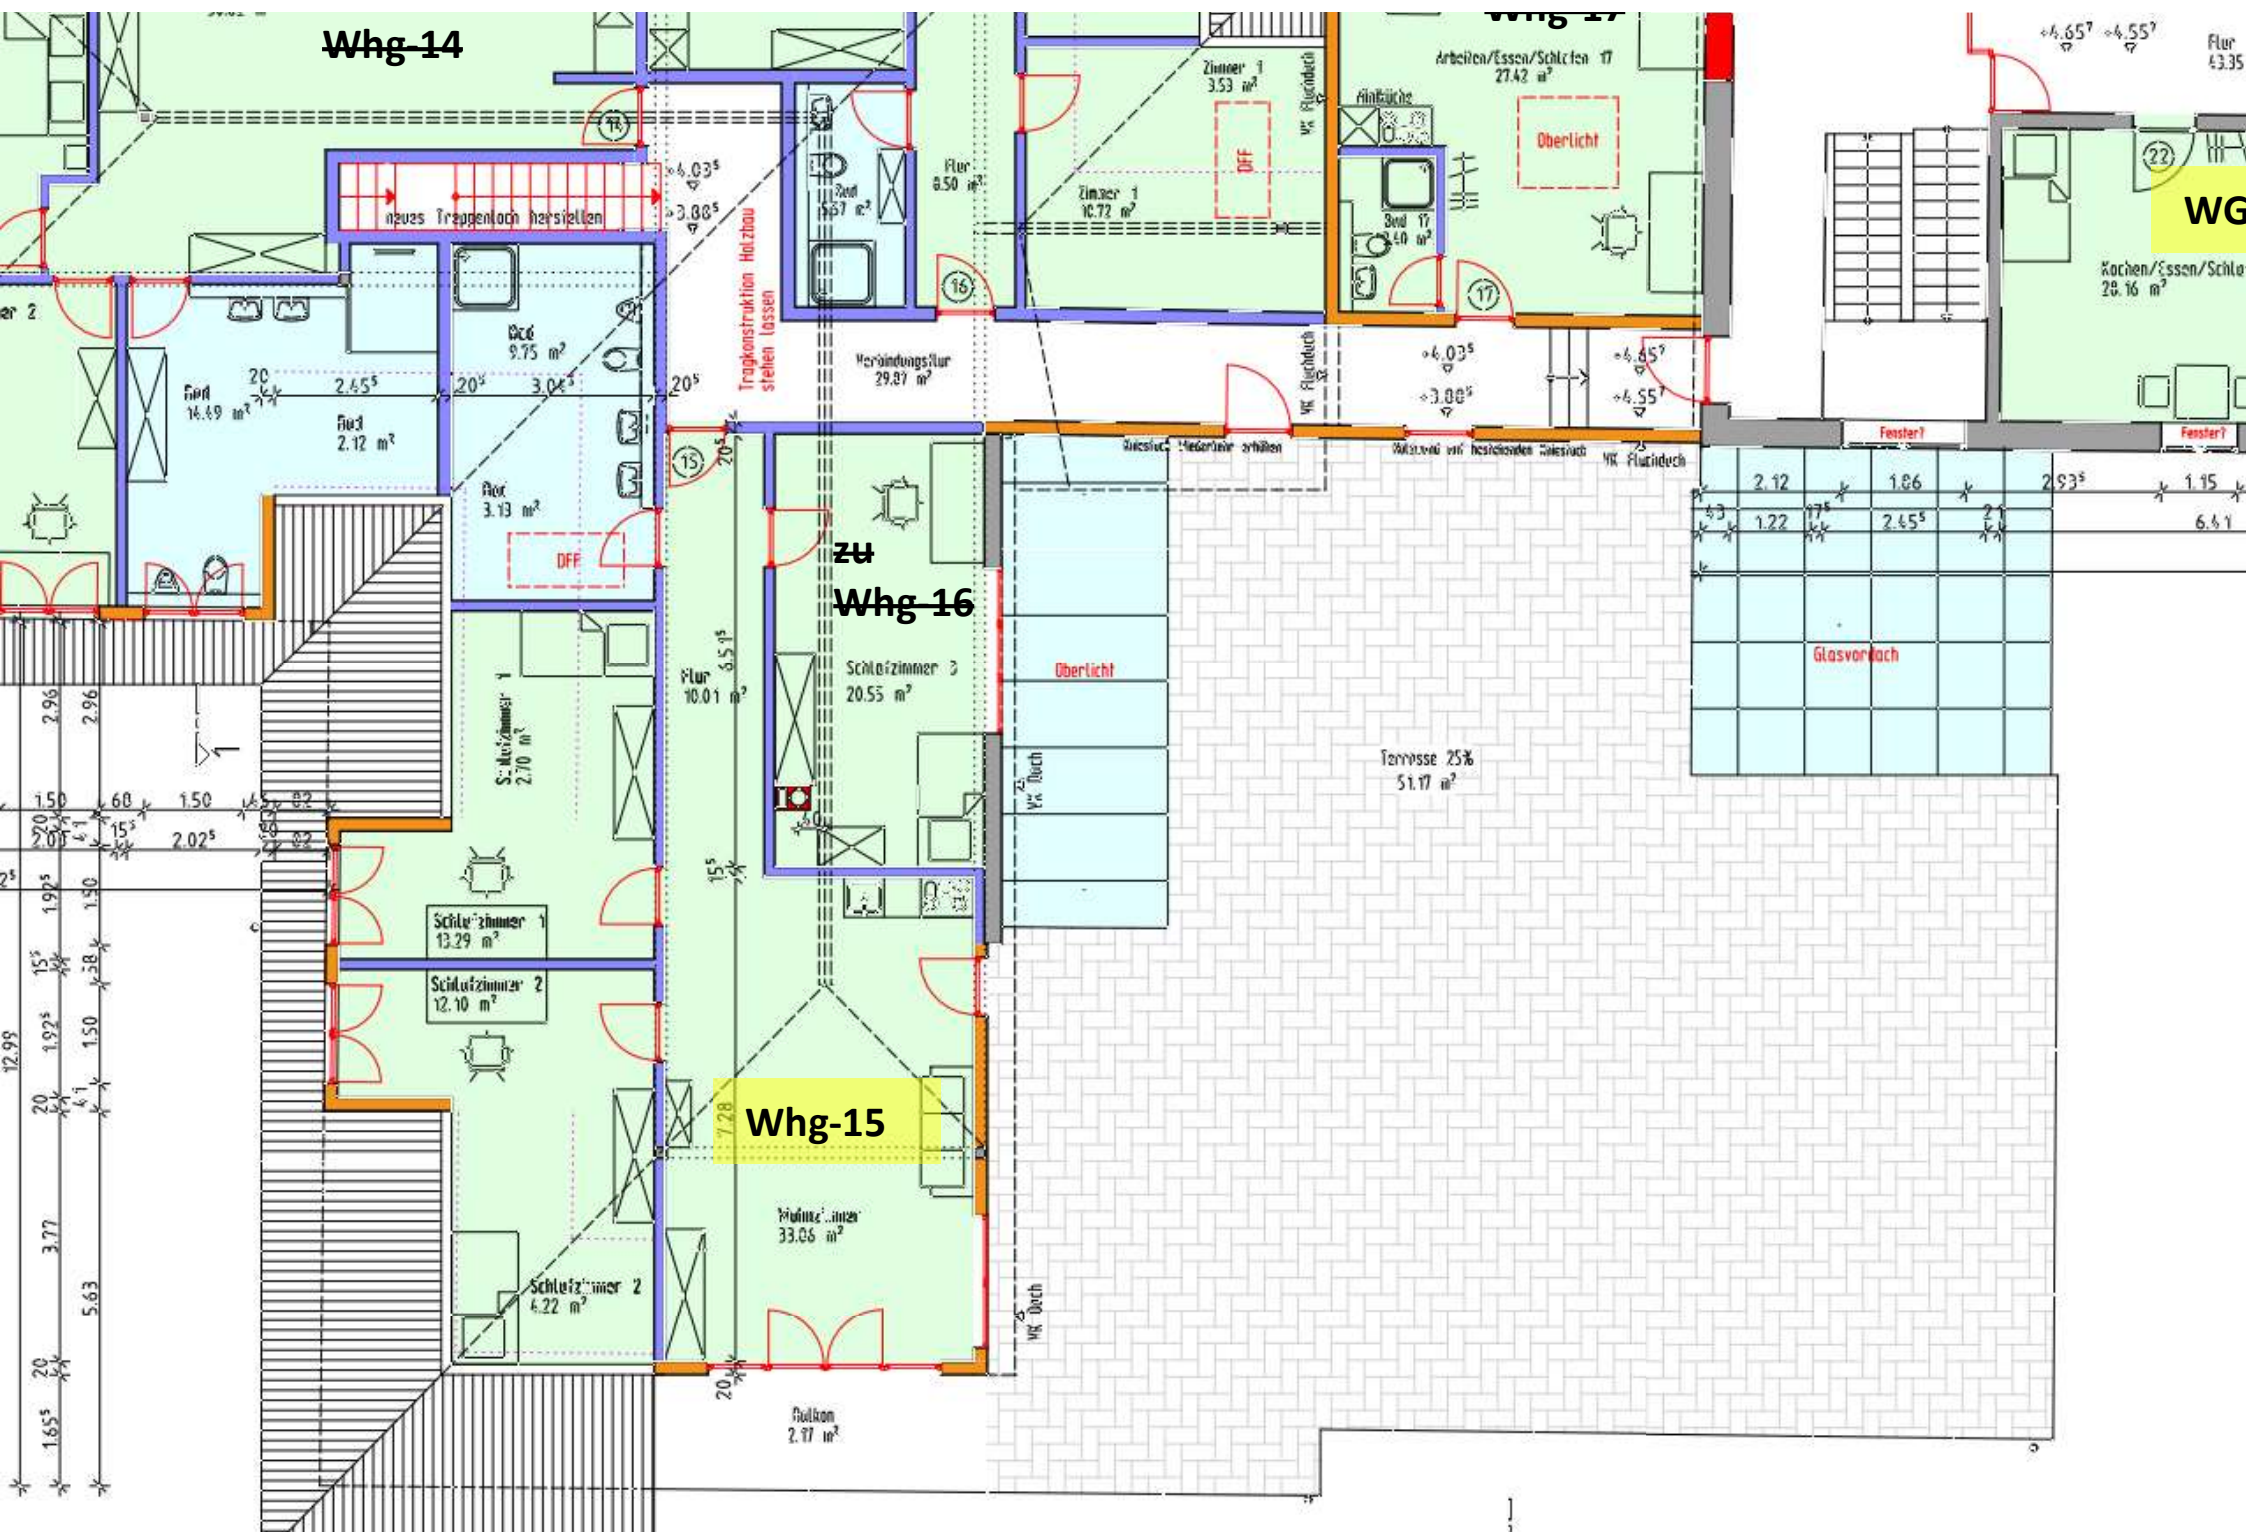

Whg-14

Whg-17

Flur 43.35

WG

Kochen/Essen/Schlafen 28.16 m²

zu Whg-16

Whg-15

Glasvordach

Terrasse 25% 51.77 m²

Oberlicht

WG Dach

Balkon 2.37 m²

Schlafzimmer 2 4.22 m²

Schlafzimmer 2 12.10 m²

Schlafzimmer 1 13.29 m²

Schlafzimmer 1 2.70 m²

Flur 3.13 m²

Bad 9.75 m²

Flur 2.12 m²

Flur 16.49 m²

Zimmer 1 3.53 m²

Zimmer 1 10.72 m²

Flur 8.50 m²

Arbeiten/Essen/Schlafen 17 27.42 m²

Bad 17 4.0 m²

+4.65' +4.55'

Fenster?

Fenster?

2.12

1.86

2.93

1.15